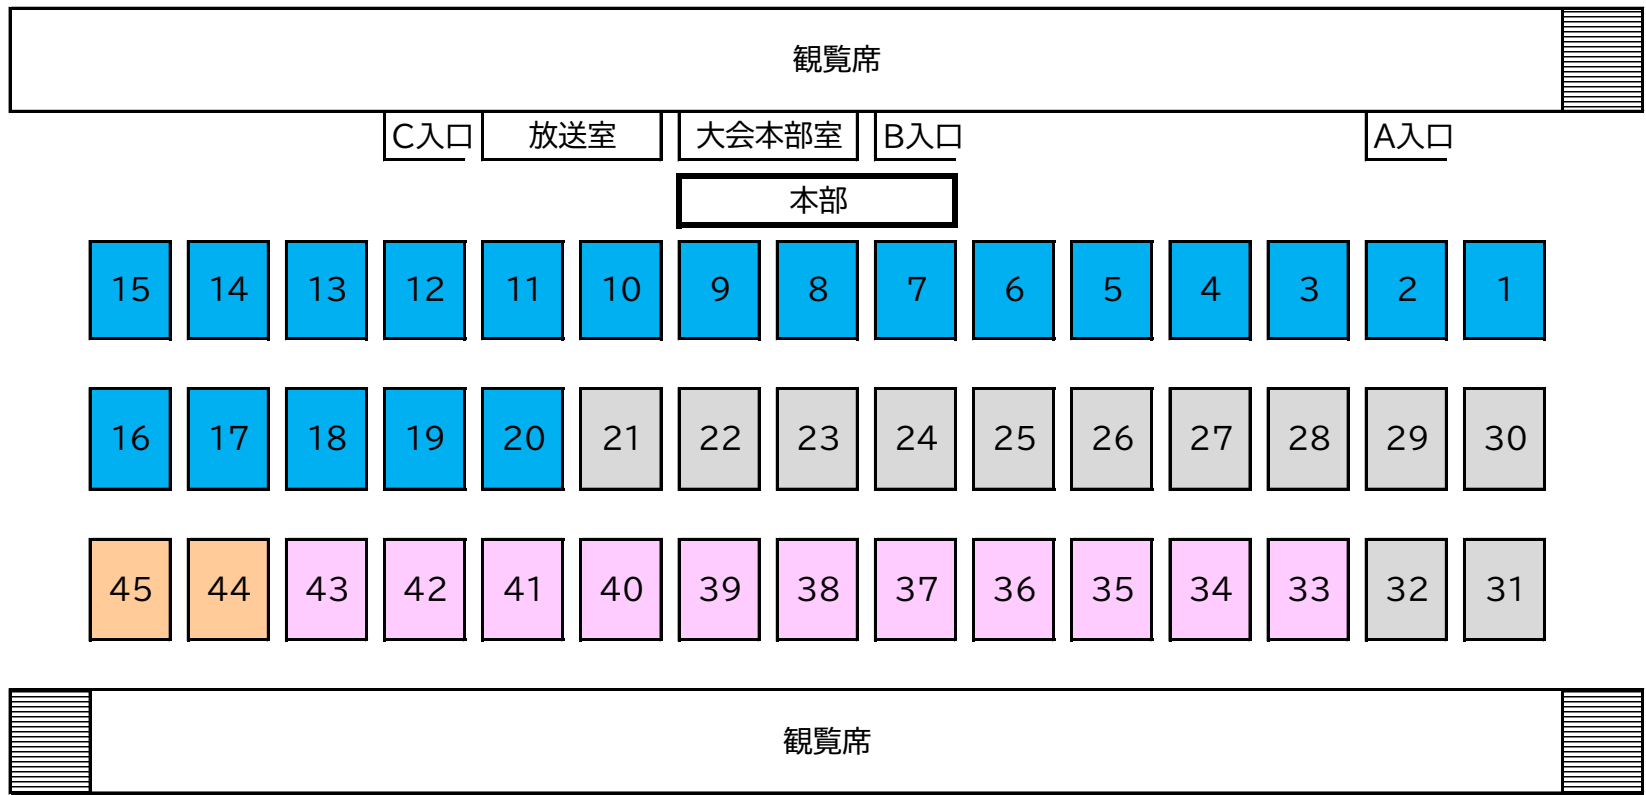

# 7/27 沼津オープン卓球大会 台配置

※大会開始時 種目別台割り