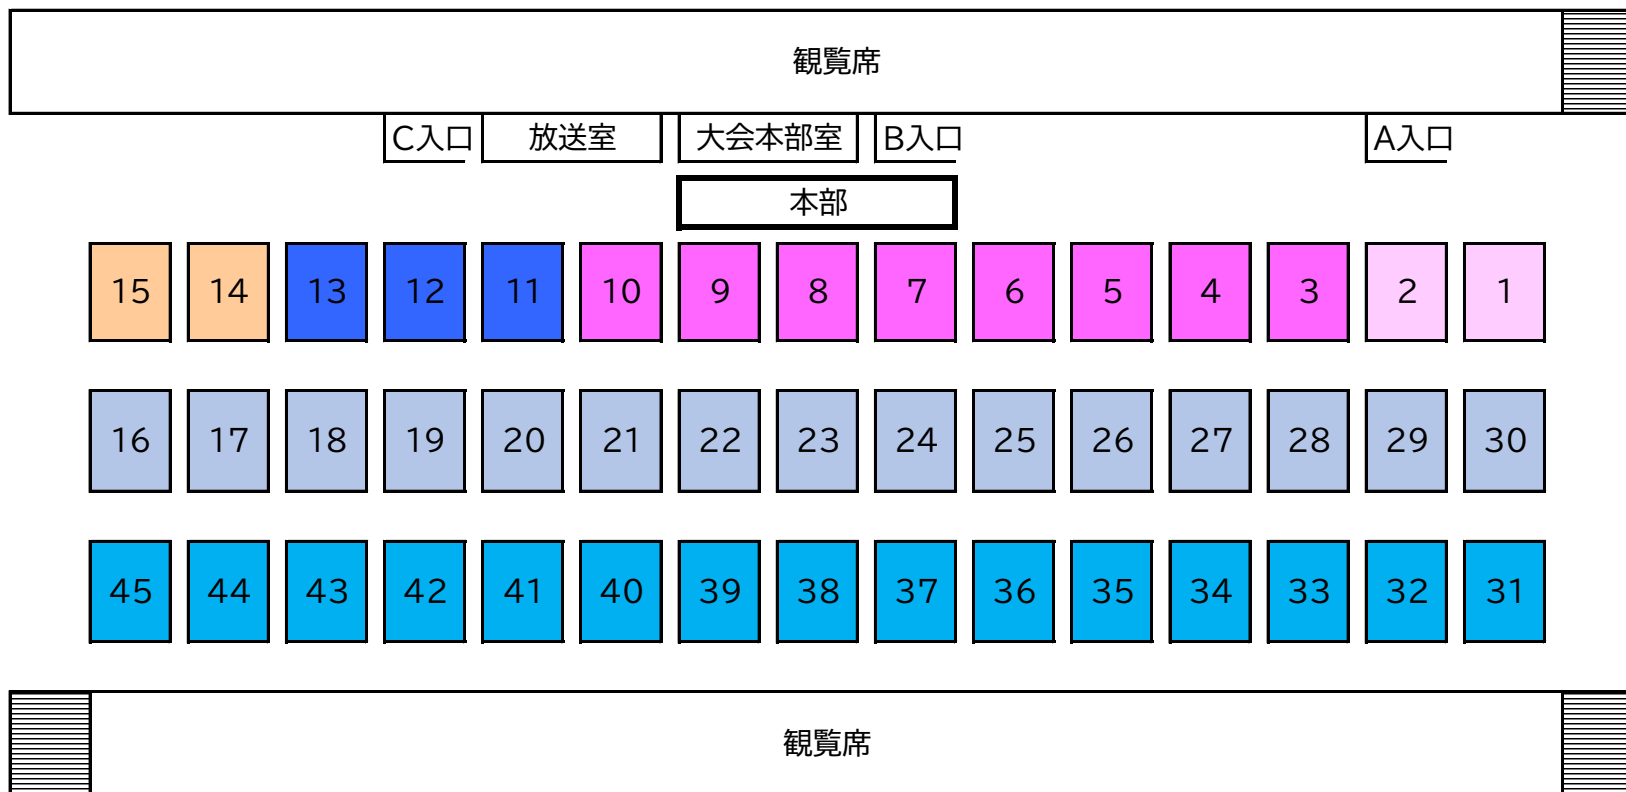

6/23 沼津市民卓球大会 台配置

※大会開始時 種目別台割り

15・14 : 小学生女子 13～11 : 小学生男子 10～3 : 一般女子B 2・1 : 一般女子A

16～30 : 一般男子A

45～31 : 一般男子B