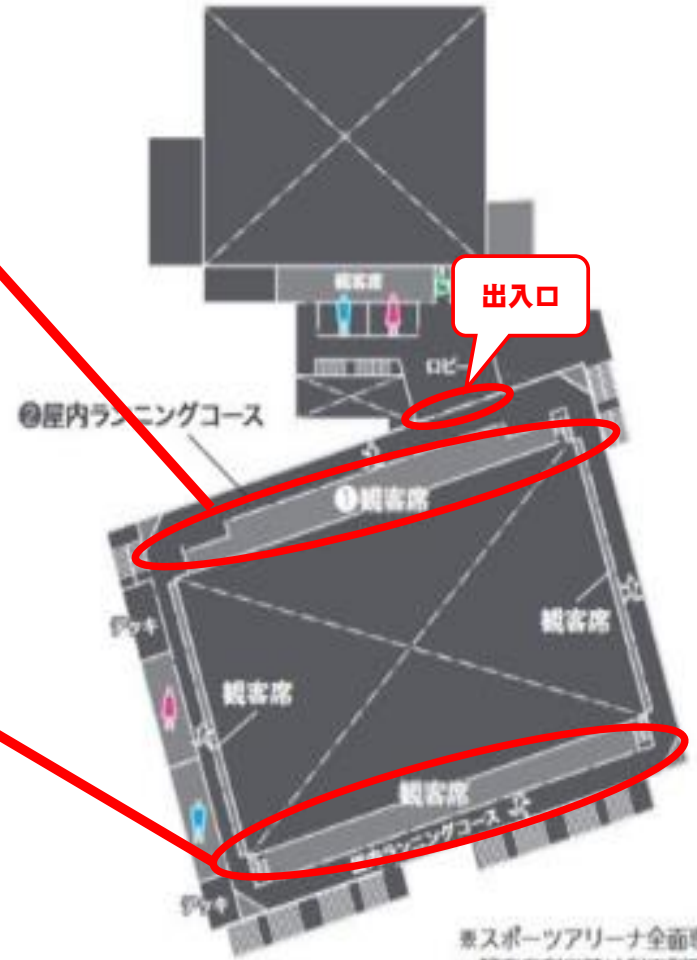

沼津市総合体育館 スポーツアリーナ 座席表

男子

	13×3	13×5	13×5	13×5	13×5	13×5	13×5	13×3
	愛鷹・大平	金岡	沼津第五 戸田	原里 岳陽・須山	吉原第三 長岡・大仁	清卓・函南 アテナ・北郷 三島北・錦田		
門池男子 長泉北女子	沼津第三	山田・深良 吉原第二	原 ぬまたく 暁秀	長泉 清水	裾野西・清水南 須走	北上 長泉北・御殿場	南伊豆・多賀 下田・稲取	
御南女子 富岡女子	大岡	沼津第一	富士南	岩松	対島 伊東南	富岡	静浦	

グレーになっているところは、フロアを区切るネットが置かれているため、一部が座れなくなっています。また、ネットには触れないようにしてください。

フロア

女子

	沼津第一	片浜 北郷	沼津第三 沼津第四	長泉 裾野東	清水 大仁	錦田	函南東 対島・アテナ	下田・南伊豆 北上
門池 金岡						愛鷹	裾野西・須山	熱川・函南
大岡・戸田 暁秀	岳陽 リーガル	岩松 大富士	吉原第一 吉原第二 ぬまたく	原 富士南	清水南 御殿場	中郷・須走 原里・三島南	三島北 吉原第三	山田・伊東南
	13×4	13×4	13×4	13×4	13×4	13×4	13×4	13×4

※観覧席の周りは、ランニングコースになっていますが、走ることはしないでください。

※スポーツアリーナ全面専用利用時、観覧席利用時は利用制限あり